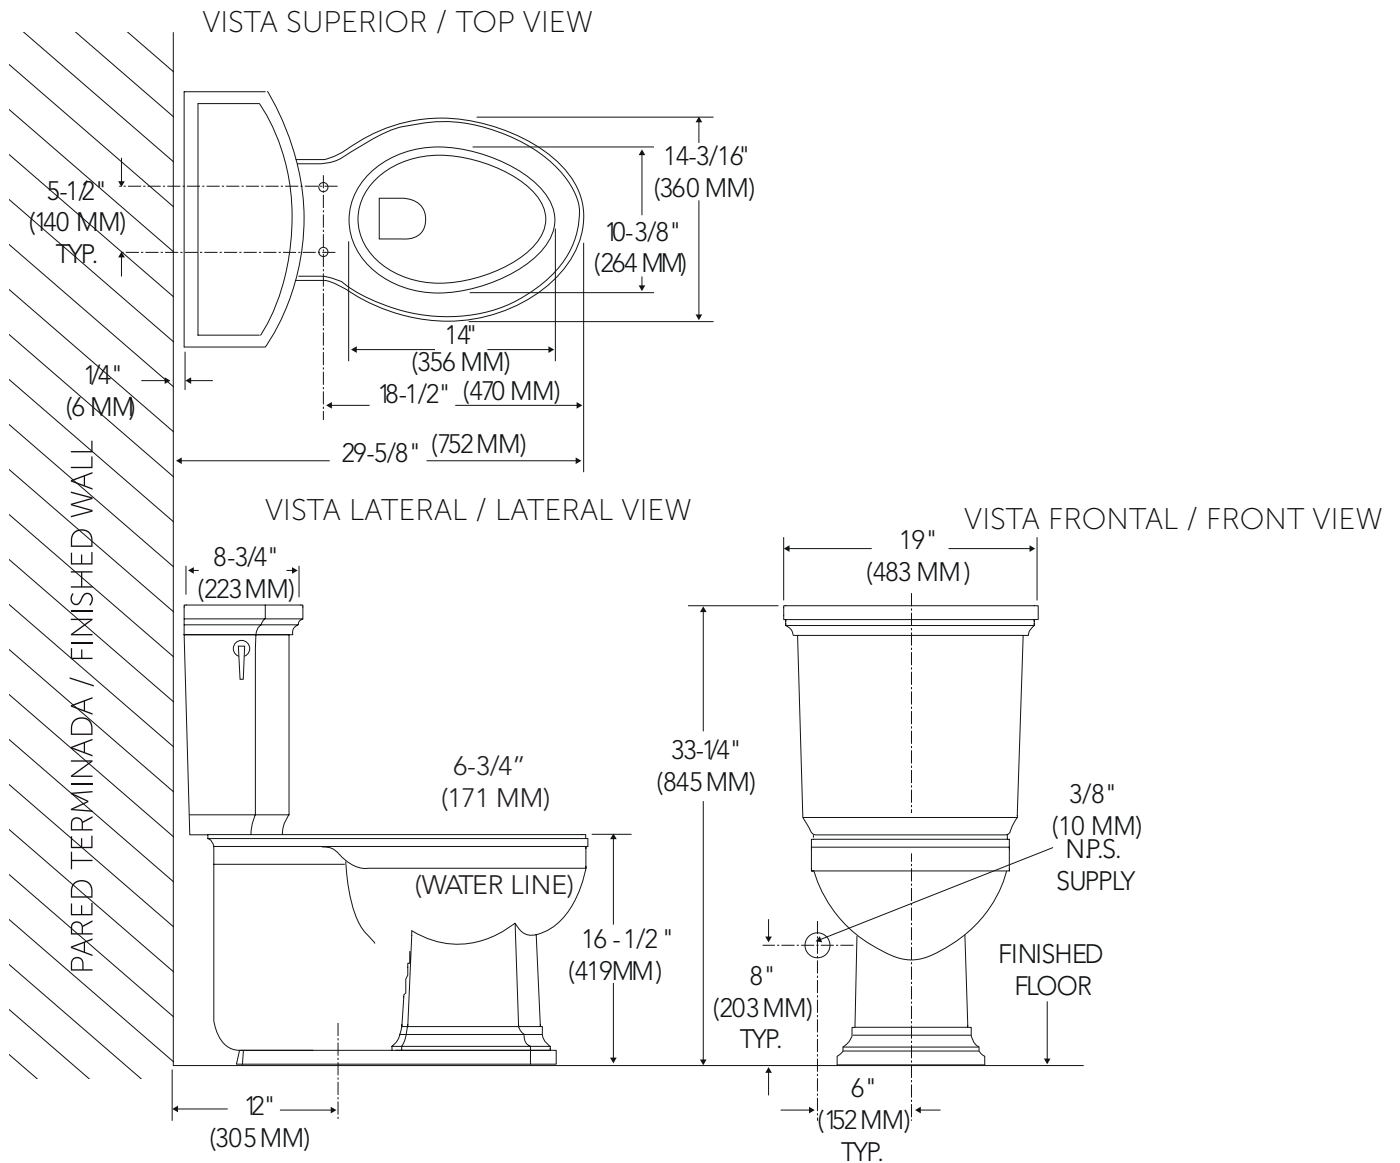

SERIE

PROVENCE II

Sanitario de dos piezas

Two piece toilet

Plano técnico

Technical Drawing

Unidades /Units: mm.

Estas dimensiones son nominales y son sujetas a cambio sin previo aviso.

These dimensions are nominal and are subject to change without prior notice.

AMERICAN STANDARD