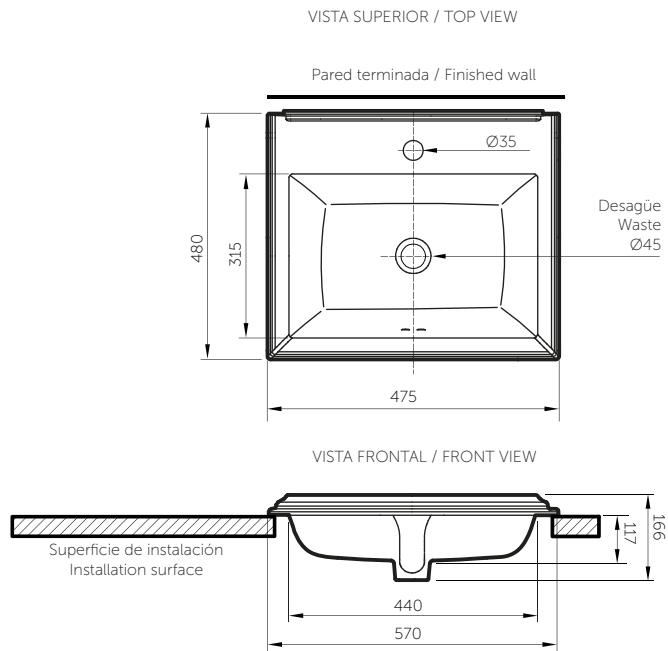

LAVAMANOS DE SOBREPONER
DROP-IN LAVATORY

GARANTÍA DE POR VIDA
LIFETIME WARRANTY

CERTIFICACIÓN DE PRODUCTO IAPMO
IAPMO PRODUCT CERTIFICATION

Color
Color

Blanco
White

Cuidados y limpieza

Care and cleaning

1. Para la limpieza, utilice un detergente suave como jabón líquido de PH neutro y agua tibia.
   - No utilice limpiadores abrasivos que puedan rayar u opacar la superficie.
   - No use limpiadores que contengan CLORO, este químico puede causarle daños a la pieza.
   - Siempre pruebe la solución de limpieza en un área oculta antes de aplicarla a toda la superficie.
   - Limpie con un trapo y enjuague completa e inmediatamente con agua después de aplicar limpiadores.
   - Enjuague y seque las superficies cercanas que se hayan rociado.
2. For best cleaning results use a mild soap with neutral PH and warm water.
   - Do not use abrasive cleaners since they might scratch the surface.
   - Do not clean ceramic area with CHLORINE'S substances will cause damage on the piece.
   - Always test cleaning products on a small hidden area before applying it to the entire product.
   - After using cleaners, rinse the surface using water and dry with a cloth.

Plano técnico

Technical Drawing

Unidades / Units: mm.

Estas dimensiones son nominales y son sujetas a cambio sin previo aviso.
These dimensions are nominal and are subject to change without prior notice.

Productos relacionados

Related products

- Sanitario de dos piezas PROVENCE; ref. 414471001
- PROVENCE two piece toilet; ref. 414471001
- Grifería lavamanos 8 pulgadas PROVENCE; ref. 784190001
- PROVENCE 8 inches lavatory faucet; ref. 784190001
- Desagüe Pop-Up con reboso American Standard; ref. 935600001
- American Standard Pop-Up drain with overflow; ref. 935600001
- Kit accesorios x 4 PROVENCE; ref. 784360001
- PROVENCE Bath accessories set x 4; ref. 784360001

Servicio técnico post venta / After sale service
www.americanstandard.com.co

Línea de Atención al Cliente / Customer Service 018000 414470 - Bogotá +57 (031) 3581409

AMERICAN STANDARD