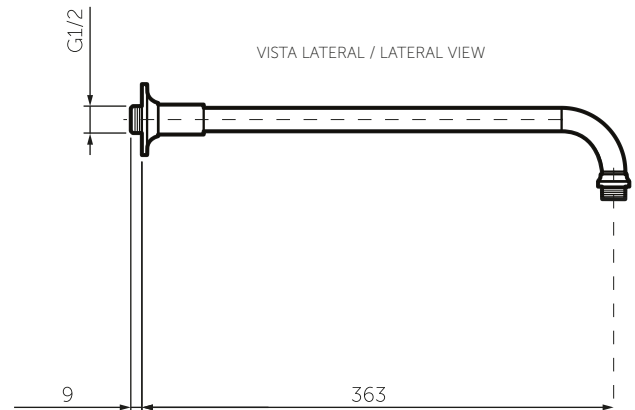

Información técnica

Technical Information

Material Material	Latón Brass
Acabado Coating	Cromado Chrome plated
Temperatura de uso máximo Maximum use temperature	80°C 176°F
Porcentaje de plomo Pb percentage	2.8%
Diámetro de tubo Tube diameter	127 mm. ½ inch.

Presión de servicio / Service pressure

Presión máxima recomendada Recommended maximum pressure	125 PSI
Presión mínima de funcionamiento Operation minimum pressure	20 PSI

Capacidad de funcionamiento / Operation capacity

R. al torque de roscas metálicas Metal threads torque resistance	Ø 12.7 mm. NPT 61 Nm Ø ½ inch. NPT 45 Lbf.feet

Cuidados y limpieza

Attendance and cleanliness

Para mantener la integridad y brillo original del brazo ducha, se recomienda realizar limpieza periódica con agua jabonosa y paño no abrasivo con el fin de evitar depósitos de impurezas y residuos que puedan afectar la apariencia y correcto funcionamiento del producto.

To keep the integrity and original brightness of the shower head, it is recommended that regular cleaning with soapy water and non-abrasive cloth with the aim to avoid dirt deposits and waste that may affect the proper operation and appearance product.

Planos técnicos

Technical Drawings

Unidades / Units: mm.

Estas dimensiones son nominales y son sujetas a cambio sin previo aviso.
These dimensions are nominal and are subject to change without prior notice.

Regaderas compatibles

Compatibles shower heads

- Regadera con brazo a pared PROVENCE; ref. 784210001
- PROVENCE Shower head with arm to wall; ref. 784210001
- Regadera con brazo a pared SCALA; ref. 784260001
- SCALA Shower head with arm to wall ; ref. 784260001
- Regadera Alliata redonda 30 cm. SPA EXPERIENCE; ref. 784450001
- SPA EXPERIENCE round Alliata 30 cm. shower head; ref. 784450001
- Regadera Alliata cuadrada 30 cm. SPA EXPERIENCE; ref. 784460001
- SPA EXPERIENCE square Alliata 30 cm. shower head; ref. 784460001

*Para mayor información referirse a las condiciones de garantía y devolución.
*Further information refer to warranty and return conditions.

Servicio técnico post venta / After sale service
www.americanstandard-la.com

Línea de Atención al Cliente / Customer Service 018000 414470 - Bogotá +57 (031) 3581409

AMERICAN STANDARD