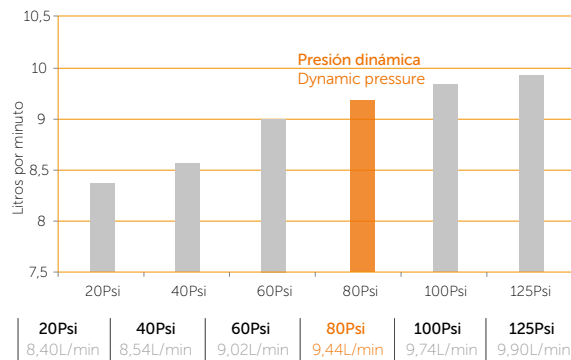

Diagrama de caudal

Flow diagram

Griferías ducha compatibles

Compatible shower faucets

- Grifería ducha sistema de control termostático PROVENCE; ref. 784270001
- PROVENCE Thermostatic control system shower faucet ; ref. 784270001
- Grifería ducha mezclador monocontrol ELEMENTO; ref. 784280001
- ELEMENTO Single handle mixer shower faucet; ref. 784280001
- Grifería ducha sistema de control termostático SCALA; ref. 784250001
- SCALA Thermostatic control system shower faucet ; ref. 784250001
- Grifería ducha mezclador monocontrol FLUID; ref. 798650001
- FLUID Single handle mixer shower faucet; ref. 798650001
- Grifería ducha mezclador monocontrol DUO QUADRATO; ref. 798680001
- DUO QUADRATO Single handle mixer shower faucet; ref. 798680001
- Grifería ducha s. control termostático 2s SPA EXPERIENCE; ref. LT4010001
- SPA EXPERIENCE Thermostatic control system 2out shower faucet; ref. LT4010001
- Grifería ducha s. control termostático 3s SPA EXPERIENCE; ref. LT4020001
- SPA EXPERIENCE Thermostatic control system 3out shower faucet; ref. LT4020001