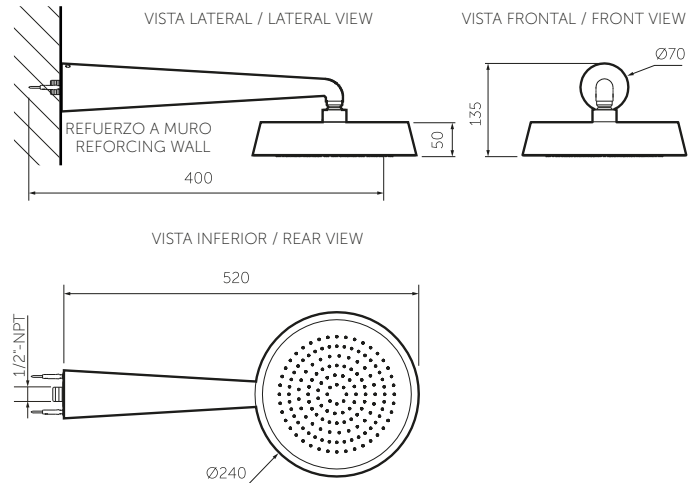

Ref. 798720001

Información técnica

Technical Information

Material Material	Latón Brass
Acabado Coating	Cromado Chrome plated
Temperatura de uso máximo Maximum use temperature	80°C 176°F
Salida de agua Outlet water	Lluvia Rain
Diámetro regadera Shower head diameter	Ø240 mm. Ø9.4 inch.
Peso Neto (aprox.) Net weight (approx.)	5.7 kg. 12.6 lb.
Producto anticálcico* Anti limescale product*	Aplica Apply

Servicio técnico post venta / After sale service

www.americanstandard-la.com

Línea de Atención al Cliente / Customer Service 018000 414470 - Bogotá +57 (031) 3581409

Planos técnicos

Technical Drawings

Unidades / Units: mm.

Estas dimensiones son nominales y son sujetas a cambio sin previo aviso.
These dimensions are nominal and are subject to change without prior notice.

Diagrama de caudal

Flow diagram

Griferías ducha compatibles