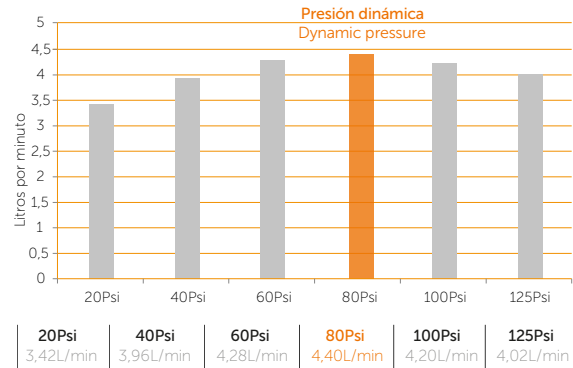

Diagrama de caudal

Flow diagram

Griferías ducha compatibles

Compatible shower faucets

- Grifería ducha mezclador monocontrol FLUID; ref. 798650001
- FLUID Single handle mixer shower faucet; ref. 798650001
- Grifería ducha mezclador monocontrol DUO QUADRATO; ref. 798680001
- DUO QUADRATO Single handle mixer shower faucet; ref. 798680001
- Grifería ducha s. control termostático 2s SPA EXPERIENCE; ref. LT4010001
- SPA EXPERIENCE Thermostatic control system 2out shower faucet; ref. LT4010001
- Grifería ducha s. control termostático 3s SPA EXPERIENCE; ref. LT4020001
- SPA EXPERIENCE Thermostatic control system 3out shower faucet; ref. LT4020001