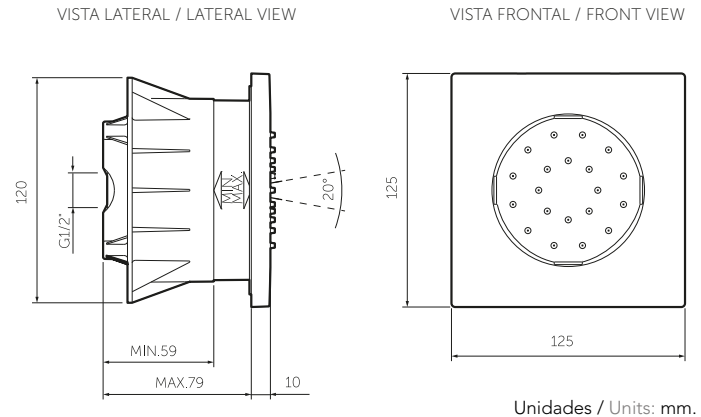

* Evita que la cal se adiera fácilmente a la regadera
* Prevents lime readily adheres to the shower

Presión de servicio / Service pressure

Presión máxima recomendada Recommended maximum pressure	125 PSI
Presión mínima requerida Required minimum pressure	20 PSI

Capacidad de funcionamiento / Operation capacity

Cap. de flujo dinámico (10 PSI) Dynamic flow rate (10 PSI)	1.78 l/m
Tipo de rosca para la conexión Thread type for connection	½ pulg. 14 NPSM (Rosca cilíndrica) ½ inch. 14 NPSM (Cylindrical thread)

Cuidados y limpieza

Attendance and cleanliness

Para mantener la integridad y brillo original del body jet, se recomienda realizar limpieza periódica con agua jabonosa y paño no abrasivo con el fin de evitar depósitos de impurezas y residuos que puedan afectar la apariencia y correcto funcionamiento de los productos.

To keep the integrity and original brightness of the body jet, it is recommended that regular cleaning with soapy water and non-abrasive cloth with the aim to avoid dirt deposits and waste that may affect the proper operation and appearance products.

GARANTÍA DE 10 AÑOS*
10 YEARS WARRANTY*

*Para mayor información referirse a las condiciones de garantía y devolución.
*Further information refer to warranty and return conditions.

Planos técnicos

Technical Drawings

Estas dimensiones son nominales y son sujetas a cambio sin previo aviso.
These dimensions are nominal and are subject to change without prior notice.