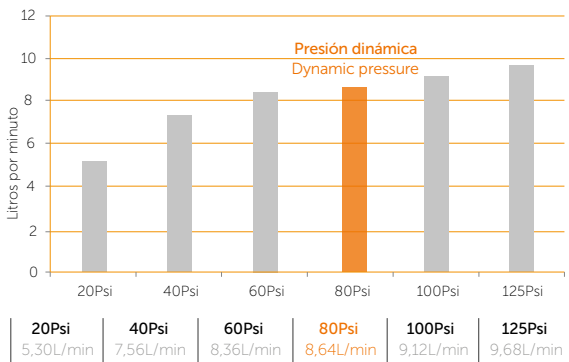

### Technical Information

Material Material	Polímero cromado Plated chrome polymer
Temperatura de uso máximo Maximum use temperature	80°C 176°F
Salida de agua Outlet water	Lluvia / Cascada / Hidromasaje Rain / Waterfall / Whirlpool
Longitud manguera acople Coupling hose length	1.5 mt. 59 inch.
Producto anticálcico* Anti limescale product*	Aplica Apply

## Flow diagrams

# SPA EXPERIENCE

Teleducha / Shower hand

Salida de agua: Modo hidromasaje  
Outlet water: Whirlpool mode

Salida de agua: Modo hidro-lluvia  
Outlet water: Hydro-rain mode

Salida de agua: Modo lluvia  
Outlet water: Rain mode

Salida de agua: Modo chorro-lluvia  
Outlet water: Jet-rain mode

Salida de agua: Modo chorro  
Outlet water: Jet mode