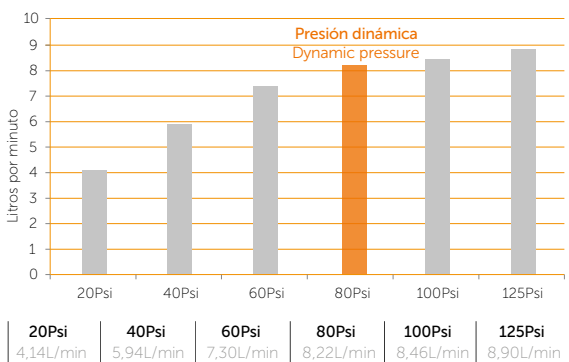

### Technical Information

Material Material	Polímero cromado Plated chrome polymer
Temperatura de uso máximo Maximum use temperature	80°C 176°F
Salida de agua Outlet water	Lluvia / Cascada / Hidromasaje Rain / Waterfall / Whirlpool
Longitud manguera acople Coupling hose length	1.5 mt. 59 inch.
Producto anticálcico* Anti limescale product*	Aplica Apply

## Flow diagrams

# SPA EXPERIENCE

Teleducha / Shower hand

Salida de agua: Modo hidromasaje  
Outlet water: Whirlpool mode

Salida de agua: Modo hidro-lluvia  
Outlet water: Hydro-rain mode

Salida de agua: Modo lluvia  
Outlet water: Rain mode

Salida de agua: Modo chorro-lluvia  
Outlet water: Jet-rain mode

Salida de agua: Modo chorro  
Outlet water: Jet mode