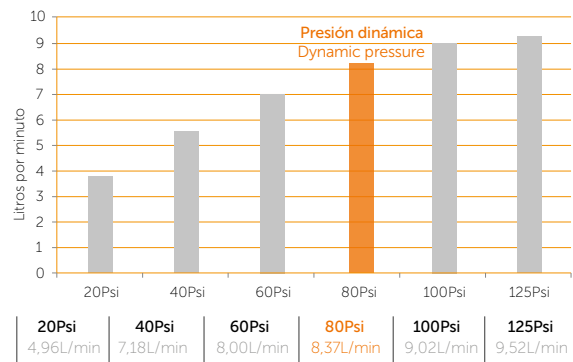

Salida de agua: Modo hidro-lluvia
Outlet water: Hydro-rain mode