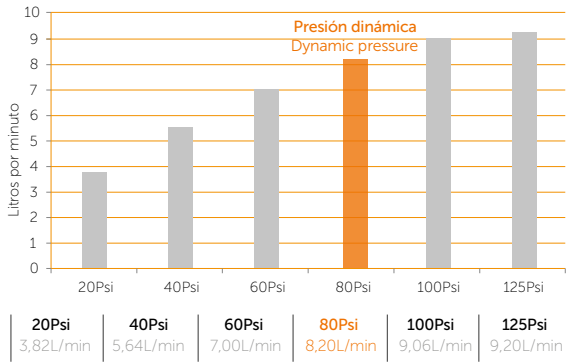

Diagramas de Caudal

Flow diagrams

SPA EXPERIENCE

Teleducha / Shower hand

Salida de agua: Modo hidromasaje
Outlet water: Whirlpool mode