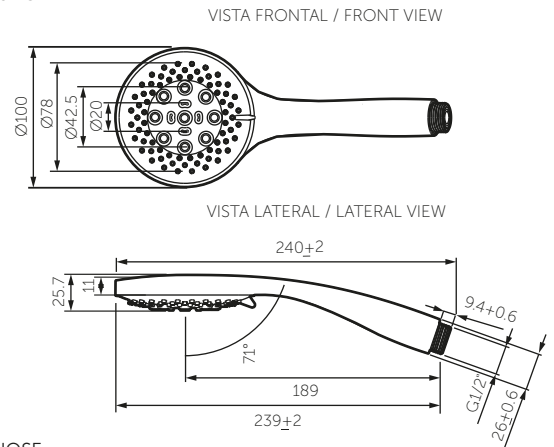

Información técnica

Technical Information

Material Material	Polímero cromado Plated chrome polymer
Temperatura de uso máximo Maximum use temperature	80°C 176°F
Salida de agua Outlet water	Lluvia / Cascada / Hidromasaje Rain / Waterfall / Whirlpool
Longitud manguera acople Coupling hose length	1.5 mt. 59 inch.
Producto anticálcico* Anti limescale product*	Aplica Apply

* Evita que la cal se adiera fácilmente a la regadera
* Prevents lime readily adheres to the shower

Presión de servicio / Service pressure

Presión máxima recomendada Recommended maximum pressure	125 PSI
Presión mínima requerida Required minimum pressure	20 PSI

Capacidad de funcionamiento / Operation capacity

R. al torque de roscas metálicas Metal threads torque resistance	Para roscado de la manguera manualmente hasta encontrar selle To manually threaded hose to find sealing
Resistencia de fuerza axial a la manguera Resistance handle axial force	334 N (34 kg.) 334 N (75 lb.)

10% AHORRO DE AGUA (MODO LLUVIA)
WATER SAVING (RAIN MODE)

14% AHORRO DE AGUA (MODO CHORRO)
WATER SAVING (JET MODE)

14% AHORRO DE AGUA (MODO HIDROMASAJE)
WATER SAVING (WHIRLPOOL MODE)

G/W GARANTÍA DE 10 AÑOS*
10 YEARS WARRANTY*

*Para mayor información referirse a las condiciones de garantía y devolución.
*Further information refer to warranty and return conditions.

Planos técnicos

Technical Drawings

TELEDUCHA / SHOWER HAND

MANGUERA / HOSE