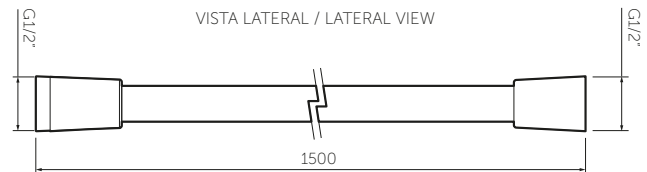

SOPORTE / SUPPORT