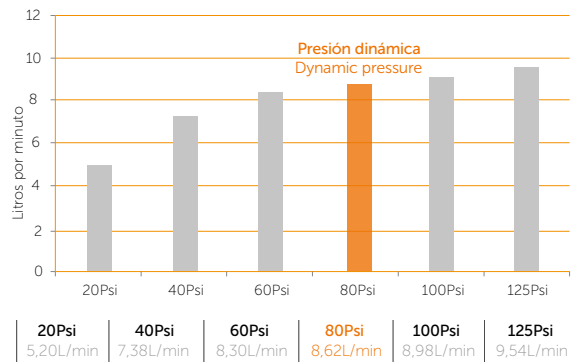

### Technical Information

Material Material	Polímero cromado Plated chrome polymer
Temperatura de uso máximo Maximum use temperature	80°C 176°F
Salida de agua Outlet water	Lluvia / Cascada / Hidromasaje Rain / Waterfall / Whirlpool
Longitud manguera acople Coupling hose length	1.5 mt. 59 inch.
Producto anticálcico* Anti limescale product*	Aplica Apply

## Flow diagrams

# SPA EXPERIENCE

Teleducha / Shower hand

Salida de agua: Modo hidromasaje  
Outlet water: Whirlpool mode

Salida de agua: Modo hidro-lluvia  
Outlet water: Hydro-rain mode

Salida de agua: Modo lluvia  
Outlet water: Rain mode

Salida de agua: Modo chorro-lluvia  
Outlet water: Jet-rain mode

Salida de agua: Modo chorro  
Outlet water: Jet mode