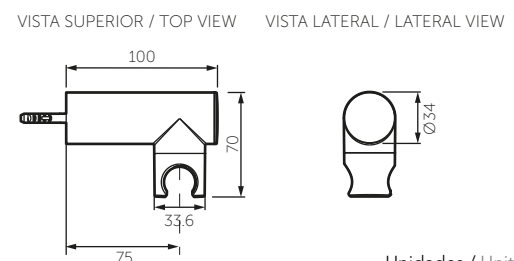

Unidades / Units: mm.

Estas dimensiones son nominales y son sujetas a cambio sin previo aviso.
These dimensions are nominal and are subject to change without prior notice.

Cuidados y limpieza

Attendance and cleanliness

Para mantener la integridad y brillo original de la teleducha, se recomienda realizar limpieza periódica con agua jabonosa y paño no abrasivo con el fin de evitar depósitos de impurezas y residuos que puedan afectar la apariencia y correcto funcionamiento de los productos.

To keep the integrity and original brightness of the shower hand, it is recommended that regular cleaning with soapy water and non-abrasive cloth with the aim to avoid dirt deposits and waste that may affect the proper operation and appearance products.

Repuestos / Replacement parts:

- Teleducha
- Manguera
- Hand shower
- Hose