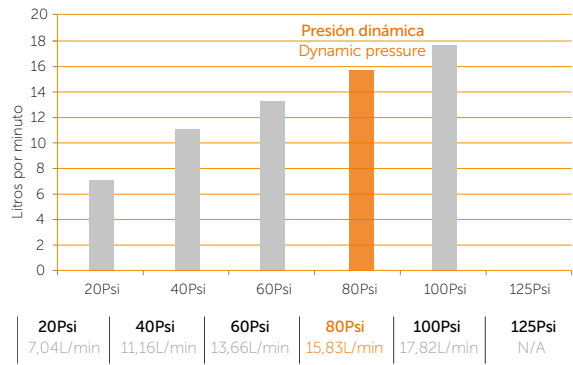

### Technical Information

Material Material	Polímero cromado Plated chrome polymer
Temperatura de uso máximo Maximum use temperature	80°C 176°F
Salida de agua Outlet water	Lluvia Rain
Longitud manguera acople Coupling hose length	1.5 mt. 59 inch.
Producto anticálcico* Anti limescale product*	Aplica Apply

#### BARRA / BAR

VISTA LATERAL / LATERAL VIEW VISTA FRONTAL / FRONT VIEW

#### SOPORTE / SUPPORT

VISTA SUPERIOR / TOP VIEW

VISTA LATERAL / LATERAL VIEW

Unidades / Units: mm.

Estas dimensiones son nominales y son sujetas a cambio sin previo aviso.  
These dimensions are nominal and are subject to change without prior notice.

## Diagrama de caudal

Flow diagram