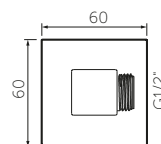

### Technical Information

Material Material	Polímero cromado Plated chrome polymer
Temperatura de uso máximo Maximum use temperature	80°C 176°F
Salida de agua Outlet water	Lluvia Rain
Longitud manguera acople Coupling hose length	1.5 mt. 59 inch.
Producto anticálcico* Anti limescale product*	Aplica Apply

### Technical Drawings

#### BARRA / BAR

VISTA LATERAL / LATERAL VIEW VISTA FRONTAL / FRONT VIEW

#### SOPORTE / SUPPORT

VISTA SUPERIOR / TOP VIEW

VISTA LATERAL / LATERAL VIEW

Unidades / Units: mm.

Estas dimensiones son nominales y son sujetas a cambio sin previo aviso.  
These dimensions are nominal and are subject to change without prior notice.