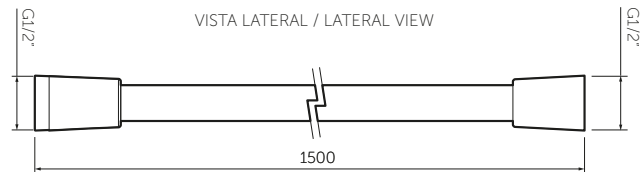

MANGUERA / HOSE

BARRA / BAR

VISTA LATERAL / LATERAL VIEW VISTA FRONTAL / FRONT VIEW