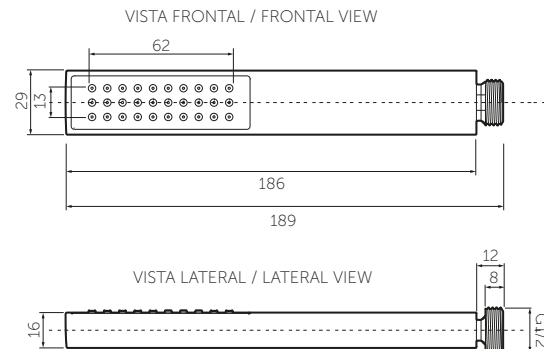

Capacidad de funcionamiento / Operation capacity

R. al torque de roscas metálicas Metal threads torque resistance	Para roscado de la manguera manualmente hasta encontrar selle To manually threaded hose to find sealing
Cap. de flujo dinámico (80 PSI) Dynamic flow rate (80 PSI)	15.8 l/m
Resistencia de fuerza axial a la manguera Resistance handle axial force	334 N (34 kg.) 334 N (75 lb.)

Cuidados y limpieza

Attendance and cleanses

Para mantener la integridad y brillo original de la teleducha, se recomienda realizar limpieza periódica con agua jabonosa y paño no abrasivo con el fin de evitar depósitos de impurezas y residuos que puedan afectar la apariencia y correcto funcionamiento de los productos.

To keep the integrity and original brightness of the shower hand, it is recommended that regular cleaning with soapy water and non-abrasive cloth with the aim to avoid dirt deposits and waste that may affect the proper operation and appearance products.

GARANTÍA DE 10 AÑOS*
10 YEARS WARRANTY*

* A excepción de los cartuchos que tienen garantía de 5 AÑOS.
* Except for cartridges with 5 YEARS warranty.

*Para mayor información referirse a las condiciones de garantía y devolución.
*Further information refer to warranty and return conditions.

Planos técnicos

Technical Drawings

TELEDUCHA / SHOWER HAND