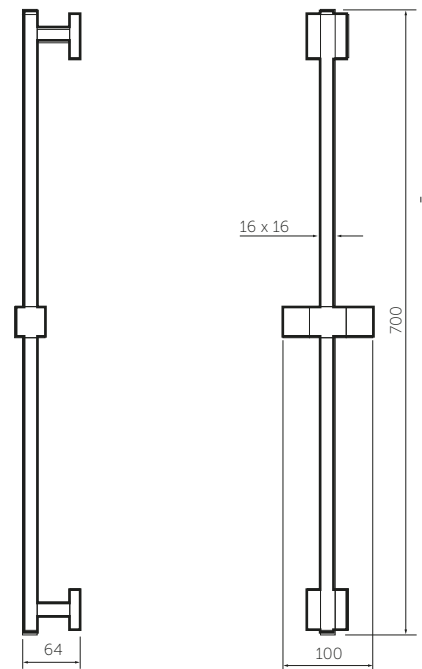

### Technical Information

Material Material	Polímero cromado Plated chrome polymer
Temperatura de uso máximo Maximum use temperature	80°C 176°F
Salida de agua Outlet water	Lluvia Rain
Longitud manguera acople Coupling hose length	1.5 mt. 59 inch.
Producto anticálcico* Anti limescale product*	Aplica Apply

### Technical Drawings

#### BARRA / BAR

VISTA LATERAL / LATERAL VIEW VISTA FRONTAL / FRONT VIEW

#### SOPORTE / SUPPORT

VISTA SUPERIOR / TOP VIEW

VISTA LATERAL / LATERAL VIEW

Unidades / Units: mm.

Estas dimensiones son nominales y son sujetas a cambio sin previo aviso.  
These dimensions are nominal and are subject to change without prior notice.