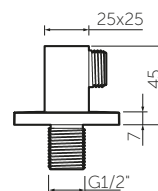

### Technical Information

Material Material	Polímero cromado Plated chrome polymer
Temperatura de uso máximo Maximum use temperature	80°C 176°F
Salida de agua Outlet water	Lluvia Rain
Longitud manguera acople Coupling hose length	1.5 mt. 59 inch.
Producto anticálcico* Anti limescale product*	Aplica Apply

### Technical Drawings

#### BARRA / BAR

VISTA LATERAL / LATERAL VIEW VISTA FRONTAL / FRONT VIEW

#### SOPORTE / SUPPORT

VISTA SUPERIOR / TOP VIEW

VISTA LATERAL / LATERAL VIEW

Unidades / Units: mm.

Estas dimensiones son nominales y son sujetas a cambio sin previo aviso.  
These dimensions are nominal and are subject to change without prior notice.