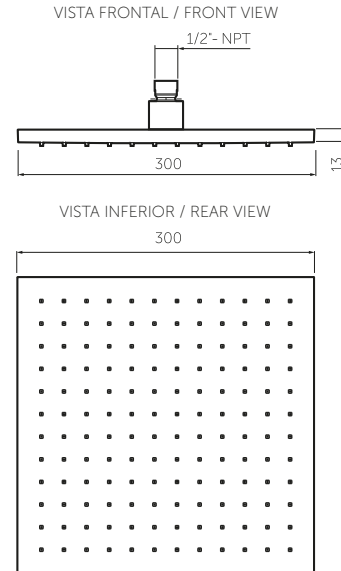

Presión máxima recomendada Recommended maximum pressure	125 PSI
Presión mínima de funcionamiento Operation minimum pressure	20 PSI

Capacidad de funcionamiento / Operation capacity

R. al torque de roscas metálicas Metal threads torque resistance	Ø 12.7 mm. NPT 61 Nm Ø ½ inch. NPT 45 Lbf.foot
Flujo dinámico (13 PSI) Dynamic flow (13 PSI)	4.01 l/m
Junta de bola Ball joint	10.000 ciclos 10.000 cycles

Cuidados y limpieza

Attendance and cleanliness

Para mantener la integridad y brillo original de la regadera, se recomienda realizar limpieza periódica con agua jabonosa y paño no abrasivo con el fin de evitar depósitos de impurezas y residuos que puedan afectar la apariencia y correcto funcionamiento del producto.

To keep the integrity and original brightness of the shower head, it is recommended that regular cleaning with soapy water and non-abrasive cloth with the aim to avoid dirt deposits and waste that may affect the proper operation and appearance product.

GARANTÍA DE 10 AÑOS*
10 YEARS WARRANTY*

AHORRO DE AGUA (9,5 l/m)
WATER SAVING (9.5 l/m)

*Para mayor información referirse a las condiciones de garantía y devolución.
*Further information refer to warranty and return conditions.

Servicio técnico post venta / After sale service
www.americanstandard-la.com

Línea de Atención al Cliente / Customer Service 018000 414470 - Bogotá +57 (031) 3581409

Planos técnicos

Technical Drawings

Estas dimensiones son nominales y son sujetas a cambio sin previo aviso.
These dimensions are nominal and are subject to change without prior notice.

Unidades / Units: mm.

Diagrama de caudal

Flow diagram