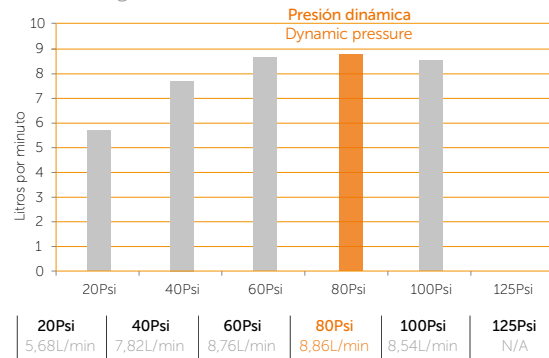

Griferías ducha compatibles

Compatibles shower faucets

- Grifería ducha sistema de control termostático PROVENCE; ref. 784270001
- PROVENCE Thermostatic control system shower faucet ; ref. 784270001
- Grifería ducha mezclador monocontrol ELEMENTO; ref. 784280001
- ELEMENTO Single handle mixer shower faucet; ref. 784280001
- Grifería ducha sistema de control termostático SCALA; ref. 784250001
- SCALA Thermostatic control system shower faucet ; ref. 784250001
- Grifería ducha mezclador monocontrol FLUID; ref. 798650001
- FLUID Single handle mixer shower faucet; ref. 798650001
- Grifería ducha mezclador monocontrol DUO QUADRATO; ref. 798680001
- DUO QUADRATO Single handle mixer shower faucet; ref. 798680001
- Grifería ducha s. control termostático 2s SPA EXPERIENCE; ref. LT4010001
- SPA EXPERIENCE Thermostatic control system 2out shower faucet; ref. LT4010001
- Grifería ducha s. control termostático 3s SPA EXPERIENCE; ref. LT4020001
- SPA EXPERIENCE Thermostatic control system 3out shower faucet; ref. LT4020001