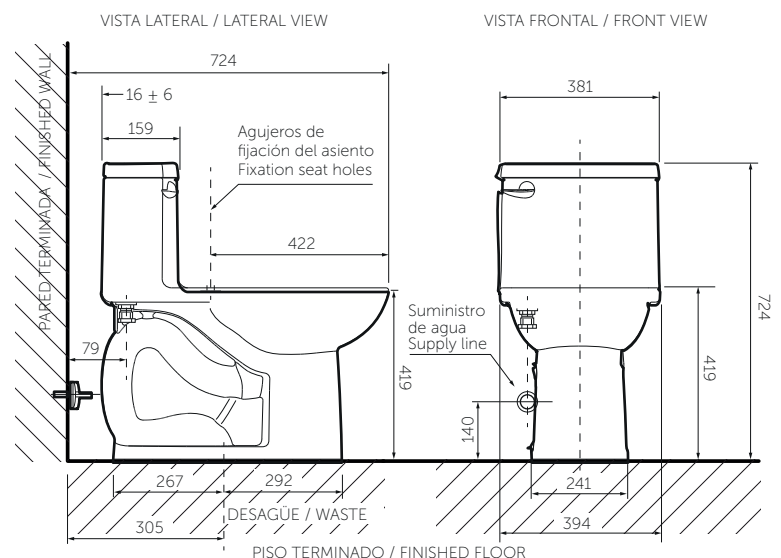

GARANTÍA DE POR VIDA (PORCELANA)
LIMITED LIFETIME (VITREOUS CHINA)

GARANTÍA DE 5 AÑO (COMPONENTES)*
LIMITED WARRANTY 5 YEAR (COMPONENTS)*

CERTIFICACIÓN DE ACCESIBILIDAD
ACCESSIBILITY CERTIFICATION

CERTIFICACIÓN DE PROTECCIÓN AMBIENTAL
ENVIRONMENT PROTECTION AGENCY

CERTIFICACIÓN DE PRODUCTO IAPMO
IAPMO PRODUCT CERTIFICATION

Cuidados y limpieza

Attendance and cleanliness

- Para la limpieza, utilice un detergente suave como jabón líquido de PH neutro y agua tibia.
- No utilice limpiadores abrasivos que puedan rayar u opacar la superficie.
- No use limpiadores que contengan CLORO, este químico puede causarle daños a la pieza.
- Siempre pruebe la solución de limpieza en un área oculta antes de aplicarla a toda la superficie.
- Limpie con un trapo y enjuague completa e inmediatamente con agua después de aplicar limpiadores.
- Enjuague y seque las superficies cercanas que se hayan rociado.
- For best cleaning results use a mild soap with neutral PH and warm water.
- Do not use abrasive cleaners since they might scratch the surface.
- Do not clean ceramic area with CHLORINE'S substances will cause damage on the piece.
- Always test cleaning products on a small hidden area before applying it to the entire product.
- After using cleaners, rinse the surface using water and dry with a cloth.

Plano técnico

Technical Drawing

Estas dimensiones son nominales y son sujetas a cambio sin previo aviso.
These dimensions are nominal and are subject to change without prior notice.

Color
Color

Blanco
White