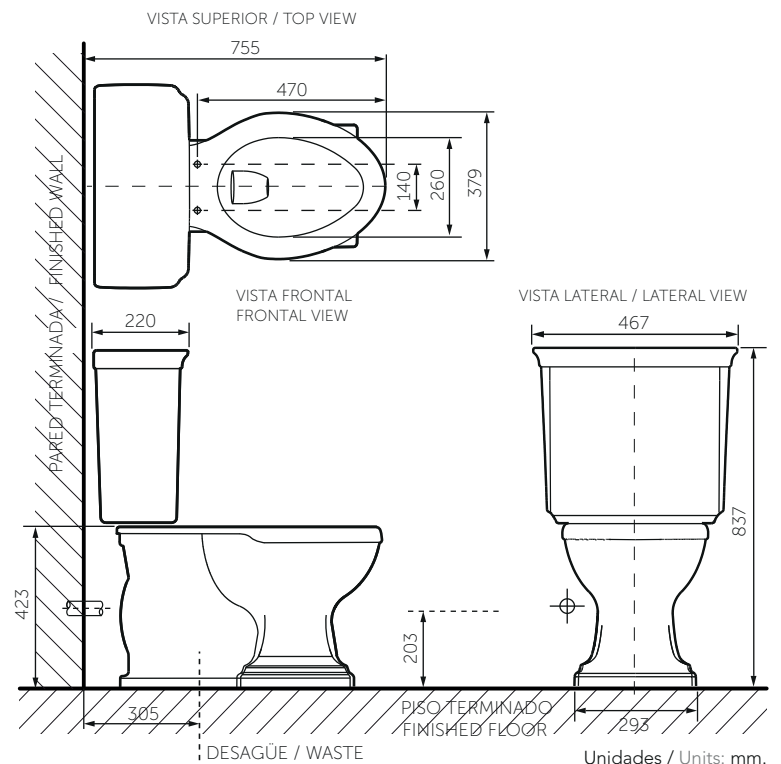

Inspiración Atemporal

Reinterpretación de las formas clásicas añadiéndole un toque contemporáneo en sus detalles. Una pieza perfectamente equilibrada en cuanto a diseño y confort.

- Estilo de taza alargada
- Altura ergonómica de 423 mm.
- Sifón oculto de 50.8 mm. esmaltado que facilita la limpieza
- Asiento sanitario de cierre suave de fácil instalación y limpieza

Technical Information

Material Material	Porcelana sanitaria Vitreous China
Dimensiones (An x L x Al) Dimensions (W x D x H)	379 x 837 x 755 mm. 14.9 x 33 x 29.7 inch.
Presión de agua Water pressure	20 - 80 PSI
Consumo de agua Water consumption	Descarga sencilla 4.8 Lpf. Single flush 1.28 Gpf.
Sistema de descarga Flushing system	Tecnología sifónica Siphon technology
Válvula de llenado Fill valve	Antisifón Anti-siphon
Válvula de descarga Flush valve	76.2 mm. 3 inch.
Espejo de agua Water surface area	197 x 254 mm. 7.8 x 10 inch.
Capacidad de descarga Flushing capacity	800 gr. MISO
Diámetro del sifón Siphon diameter	51 mm. 2 inch.
Distancia del muro al centro del desagüe Wall distance from waste center	305 mm. 12 inch.
Peso Neto (aprox.) Net Weight (approx.)	46.7 kg. 103 lb.

Plano técnico

Technical Drawing

Estas dimensiones son nominales y son sujetas a cambio sin previo aviso.
These dimensions are nominal and are subject to change without prior notice.

Productos relacionados