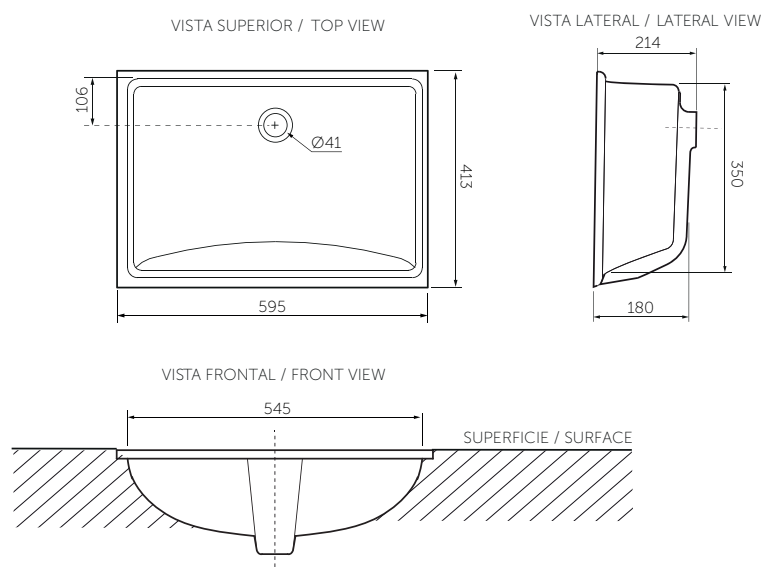

- Pozo amplio
- Compatible únicamente con desagües de diámetro 41mm.
- Permite instalación con grifería sobre superficie o en la pared

Minimalistic inspiration

Duo Quadrato series has origin from basic shapes, keeping a same line that offer two design options under one style responding to different concepts of thoroughness, strength and sophistication.

Technical Information

Material Material	Porcelana sanitaria Vitreous China
Dimensiones (An x Al x Pr) Dimensions (W x H x D)	595 x 212 x 413 mm. 23.4 x 8.3 x 16.2 inch.
Dimensiones del pozo (An x Pr) Basin dimensions (W x D)	537 x 357 mm. 21.1 x 14.0 inch.
Profundidad de pozo Basin depth	145 mm. 5.7 inch.
Ubicación rebose Overflow location	Pared frontal Front wall
Diámetro desagüe Drain diameter	Ø41 mm.
Peso Neto (aprox.) Net Weight (approx.)	10.5 kg. 23.1 lb.
Producto empacado (An x Al x Pr) Packaged product (W x H x D)	640 x 240 x 440 mm. 25.2 x 9.4 x 17.3 inch.
Peso Bruto (aprox.) Shipping Weight (approx.)	12.5 kg. 26.6 lb.
Altura de instalación Installation height	900 mm. 35.4 inch.
Tipo de griferías compatibles Compatible faucets kind	8 pulg. monocontrol / pared 8 inches single lever / wall

Plano técnico

Technical Drawing

Estas dimensiones son nominales y son sujetas a cambio sin previo aviso.
These dimensions are nominal and are subject to change without prior notice.

Productos relacionados