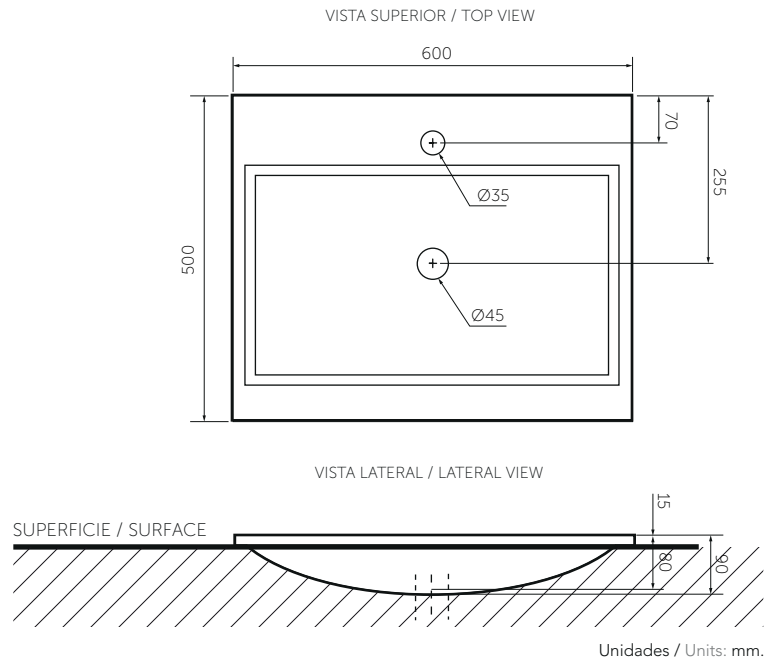

LAVAMANOS DE SOBREPONER
DROP-IN LAVATORY

GARANTÍA DE 3 AÑOS
3 YEARS WARRANTY

Cuidados y limpieza

Care and cleaning

- Se debe limpiar sobre una superficie regular.
- La utilización de limpiadores abrasivos pueden dañar la superficie y no es recomendable.
- No use limpiadores que contengan CLORO, este químico puede causarle daños a la pieza.
- Limpie las superficies externas con una solución de agua jabonosa y limpie el área del lavamanos con un limpiador no abrasivo.
- Cleaning should be done on regular basis.
- Use of scouring cleaners may damage the surface on the basin and are not recommended.
- Do not clean ceramic area with CHLORINE'S substances will cause damage on the piece.
- Wipe all outside surfaces with a soapy water solution and clean basin area with a non-abrasive type will cause damage and are not recommended.

Plano técnico

Technical Drawing

Estas dimensiones son nominales y son sujetas a cambio sin previo aviso.
These dimensions are nominal and are subject to change without prior notice.

Productos relacionados

Related products

- Grifería lavamanos monocontrol de sobreponer SCALA; ref. 784230001
- SCALA Drop-in single lever lavatory faucet; ref. 784230001
- Desagüe Pop-Up sin rebose American Standard; ref.797830001
- American Standard Pop-Up drain without overflow; ref. 797830001

Color
Color

Blanco
White

Servicio técnico post venta / After sale service

www.americanstandard-la.com

Línea de Atención al Cliente / Customer Service 018000 414470 - Bogotá +57 (031) 3581409

AMERICAN STANDARD