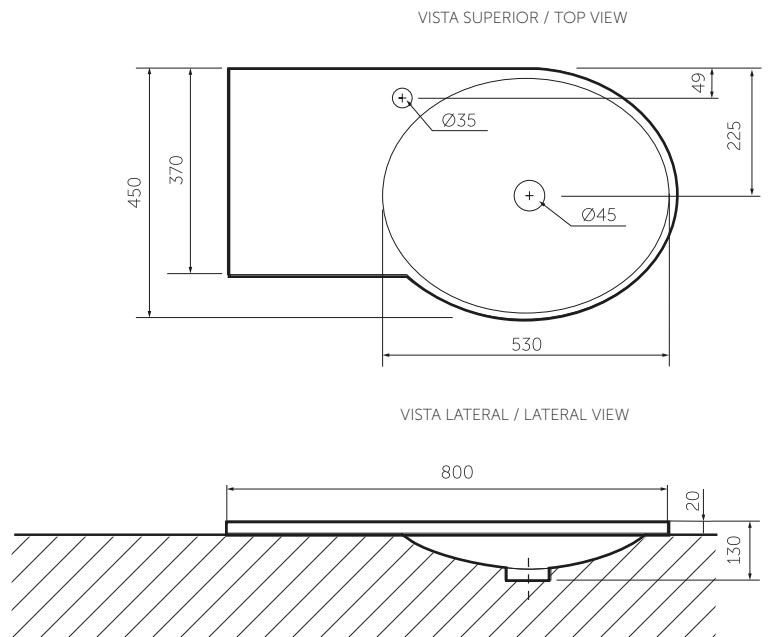

LAVAMANOS DE SUPERFICIE INTEGRADA
INTEGRATED SURFACE LAVATORY

GARANTÍA DE 3 AÑOS (RESINA) LIMITED
3 YEARS WARRANTY (RESIN)

CERTIFICACIÓN DE ACCESIBILIDAD
ACCESSIBILITY CERTIFICATION

Color
Color

Blanco
White

Servicio técnico post venta / After sale service

www.americanstandard-la.com

Línea de Atención al Cliente / Customer Service 018000 414470 - Bogotá +57 (031) 3581409

Cuidados y limpieza

Attendance and cleanliness

- Se debe limpiar sobre una superficie regular.
- La utilización de limpiadores abrasivos pueden dañar la superficie y no es recomendable.
- No use limpiadores que contengan CLORO, este químico puede causarle daños a la pieza.
- Limpie las superficies externas con una solución de agua jabonosa y limpie el área del lavamanos con un limpiador no abrasivo.
- Cleaning should be done on regular basis.
- Use of scouring cleaners may damage the surface on the basin and are not recommended.
- Do not clean ceramic area with CHLORINE'S substances will cause damage on the piece.
- Wipe all outside surfaces with a soapy water solution and clean basin area with a non-abrasive type will cause damage and are not recommended.

Plano técnico

Technical Drawing

Unidades / Units: mm.

Estas dimensiones son nominales y son sujetas a cambio sin previo aviso.
These dimensions are nominal and are subject to change without prior notice.

Productos relacionados

Related products

- Grifería lavamanos monocontrol media de sobreponer BORNEO; ref. BN10110001
- BORNEO Drop-in medium single lever lavatory faucet; ref. BN10110001
- Desagüe Pop-Up sin rebose American Standard; ref.797830001
- American Standard Pop-Up drain without overflow; ref. 797830001