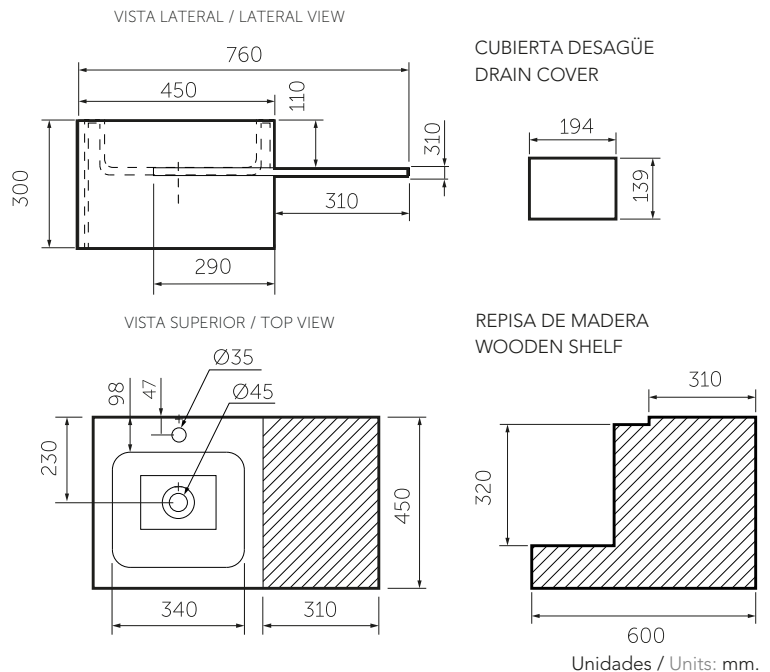

- Incluye sistema de instalación a la pared y desagüe
- Repisa derecha en madera, resistente a la humedad
- Cubierta de desagüe cuadrada, de fácil levantamiento con presión en una de las esquinas

Minimalistic inspiration

SERIE

DUO QUADRATO

Lavamanos suspendido con repisa
Suspended lavatory with shelf

Ref. 219251001

Información técnica

Technical Information

Material Material	Resina y madera Resin and wood
Dimensiones (An x Al x Pr) Dimensions (W x H x D)	760 x 300 x 450 mm. 29.9 x 11.8 x 17.7 inch.
Dimensiones del pozo (An x Pr) Basin dimensions (W x D)	340 x 340 mm. 13.4 x 13.4 inch.
Profundidad de pozo Basin depth	100 mm. (con cubierta) 4.7 inch. (with cover)
Ubicación rebose Overflow location	N/A
Diámetro desagüe Drain diameter	Ø45 mm.
Peso Neto (aprox.) Net Weight (approx.)	20.6 kg. 45.4 lb.
Producto empacado (An x Al x Pr) Packaged product (W x H x D)	630 x 370 x 500 mm. 24.8 x 14.6 x 19.7 inch.
Peso Bruto (aprox.) Shipping Weight (approx.)	22 kg. 48.5 lb.
Altura de instalación Installation height	850 mm. 33.5 inch.
Tipo de grifería compatible Compatible faucet kind	Monocontrol Single lever

Plano técnico

Technical Drawing

Estas dimensiones son nominales y son sujetas a cambio sin previo aviso.
These dimensions are nominal and are subject to change without prior notice.

Productos relacionados