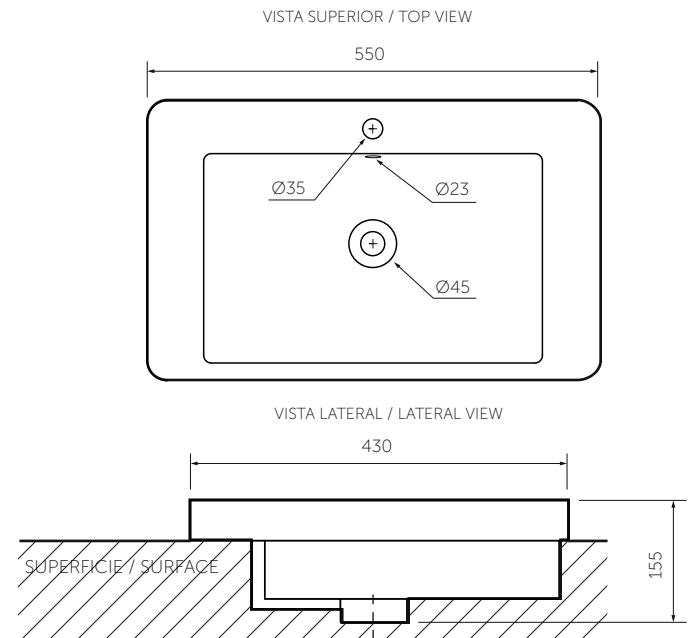

Lavamanos cuadrado de sobreponer
Square drop-in lavatory

Ref. 219231001

Información técnica

Technical Information

Material Material	Porcelana sanitaria Vitreous China
Dimensiones (An x Al x Pr) Dimensions (W x H x D)	550 x 155 x 430 mm. 21.6 x 6.1 x 16.9 inch.
Profundidad de pozo Basin depth	150 mm. 6 inch.
Ubicación rebose Overflow location	Pared trasera Rear wall
Diámetro desagüe Drain diameter	Ø45 mm.
Peso Neto (aprox.) Net Weight (approx.)	15 kg. 33.1 lb.
Producto empacado (An x Al x Pr) Packaged product (W x H x D)	580 x 460 x 190 mm. 22.8 x 18.1 x 7.5 inch.
Peso Bruto (aprox.) Shipping Weight (approx.)	16 kg. 35.8 lb.
Altura de instalación Installation height	850 mm. 33.5 inch.
Tipo de grifería compatible Compatible faucet kind	Monocontrol Single lever

Plano técnico

Technical Drawing

Unidades / Units: mm.

Estas dimensiones son nominales y son sujetas a cambio sin previo aviso.
These dimensions are nominal and are subject to change without prior notice.