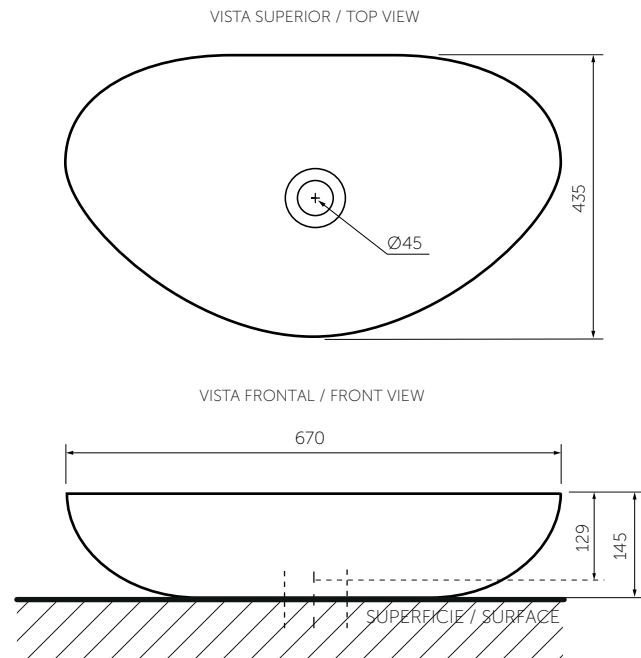

SERIE

ELEMENTO

Lavamanos de sobreponer

Drop-in lavatory

Ref. 219211001

Información técnica

Technical Information

Material Material	Porcelana sanitaria Vitreous China
Dimensiones (An x Al x Pr) Dimensions (W x H x D)	670 x 145 x 435 mm. 23.2 x 3.9 x 16.1 inch.
Profundidad de pozo Basin depth	135 mm. 5.3 inch.
Ubicación rebose Overflow location	N/A
Diámetro desagüe Drain diameter	Ø45 mm.
Peso Neto (aprox.) Net Weight (approx.)	12.2 kg. 27 lb.
Peso Bruto (aprox.) Shipping Weight (approx.)	13.2 kg. 29.1 lb.
Producto empaçado (An x Al x Pr) Packaged product (W x H x D)	700 x 185 x 465 mm. 27.5 x 7.3 x 18.3 inch.
Altura de instalación Installation height	850 mm. 33.5 inch.
Tipo de griferías compatible Compatible faucets kind	Monocontrol / Pared Single lever / Wall

Plano técnico

Technical Drawing

Unidades / Units: mm.

Estas dimensiones son nominales y son sujetas a cambio sin previo aviso.
These dimensions are nominal and are subject to change without prior notice.