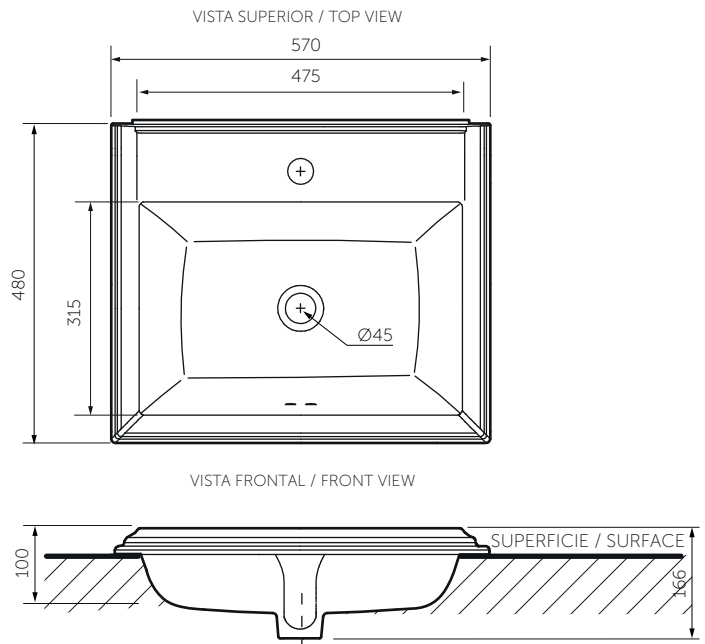

Lavamanos de sobreponer

Drop-in lavatory

Información técnica

Technical Information

Material Material	Porcelana sanitaria Vitreous China
Dimensiones (An x Al x Pr) Dimensions (W x H x D)	570 x 166 x 480 mm. 22.4 x 6.5 x 18.9 inch.
Dimensiones del pozo (An x Pr) Basin dimensions (W x D)	475 x 315 mm. 18.7 x 12.4 inch.
Profundidad de pozo Basin depth	108 mm. 4.2 inch.
Ubicación reboso Overflow location	Pared frontal Front wall
Diámetro desagüe Drain diameter	Ø45 mm.
Peso Neto (aprox.) Net Weight (approx.)	11.8 kg. 26 lb.
Producto empaçado (An x Al x Pr) Packaged product (W x H x D)	688 x 184 x 506 mm. 27.1 x 7.2 x 19.9 inch.
Peso Bruto (aprox.) Shipping Weight (approx.)	13 kg. 28.7 lb.
Altura de instalación Installation height	850 mm. 33.5 inch.
Tipo de griferías compatibles Compatible faucets kind	8 pulg. / monocontrol 8 inches / single lever

Plano técnico

Technical Drawing

Unidades / Units: mm.

Estas dimensiones son nominales y son sujetas a cambio sin previo aviso.
These dimensions are nominal and are subject to change without prior notice.