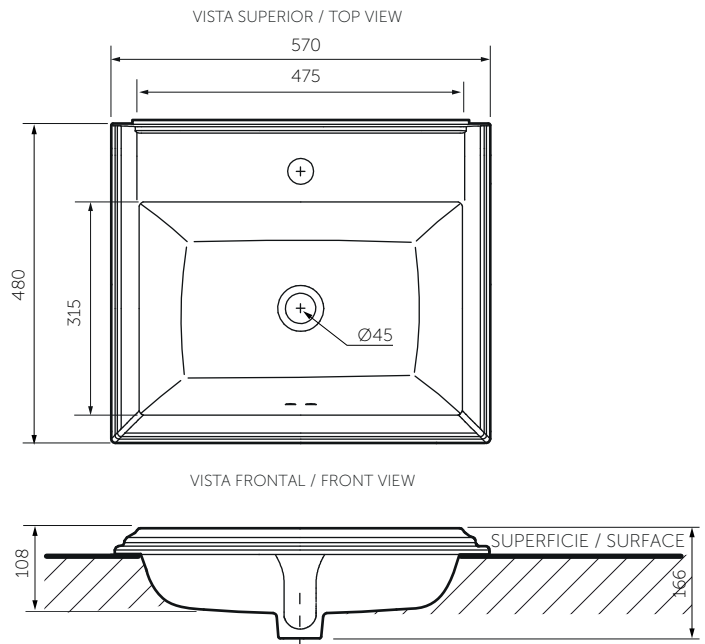

PROVENCE

Lavamanos de sobreponer

Drop-in lavatory

Información técnica

Technical Information

Material Material	Porcelana sanitaria Vitreous China
Dimensiones (An x Al x Pr) Dimensions (W x H x D)	570 x 166 x 480 mm. 22.4 x 6.5 x 18.9 inch.
Dimensiones del pozo (An x Pr) Basin dimensions (W x D)	475 x 315 mm. 18.7 x 12.4 inch.
Profundidad de pozo Basin depth	108 mm. 4.2 inch.
Ubicación reboso Overflow location	Pared frontal Front wall
Diámetro desagüe Drain diameter	Ø45 mm.
Peso Neto (aprox.) Net Weight (approx.)	11.8 kg. 26 lb.
Producto empaçado (An x Al x Pr) Packaged product (W x H x D)	688 x 184 x 506 mm. 27.1 x 7.2 x 19.9 inch.
Peso Bruto (aprox.) Shipping Weight (approx.)	13 kg. 28.7 lb.
Altura de instalación Installation height	850 mm. 33.5 inch.
Tipo de griferías compatibles Compatible faucets kind	8 pulg. / monocontrol 8 inches / single lever

Plano técnico

Technical Drawing

Unidades / Units: mm.

Estas dimensiones son nominales y son sujetas a cambio sin previo aviso.
These dimensions are nominal and are subject to change without prior notice.