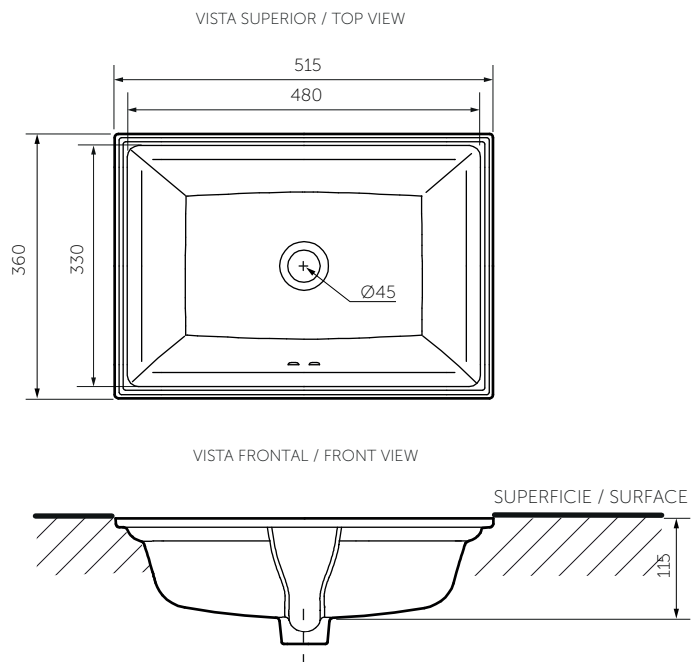

Cuidados y limpieza

Care and cleaning

1. Para la limpieza, utilice un detergente suave como jabón líquido de PH neutro y agua tibia.
   - No utilice limpiadores abrasivos que puedan rayar u opacar la superficie.
   - No use limpiadores que contengan CLORO, este químico puede causarle daños a la pieza.
   - Siempre pruebe la solución de limpieza en un área oculta antes de aplicarla a toda la superficie.
   - Limpie con un trapo y enjuague completa e inmediatamente con agua después de aplicar limpiadores.
   - Enjuague y seque las superficies cercanas que se hayan rociado.
2. For best cleaning results use a mild soap with neutral PH and warm water.
   - Do not use abrasive cleaners since they might scratch the surface.
   - Do not clean ceramic area with CHLORINE'S substances will cause damage on the piece.
   - Always test cleaning products on a small hidden area before applying it to the entire product.
   - After using cleaners, rinse the surface using water and dry with a cloth.

Plano técnico

Technical Drawing

LAVAMANOS DE INCRUSTAR
UNDERCOUNTER LAVATORY

GARANTÍA DE POR VIDA
LIFETIME WARRANTY

CERTIFICACIÓN DE PRODUCTO IAPMO
IAPMO PRODUCT CERTIFICATION

Color
Color

Blanco
White

Productos relacionados

Related products

- Grifería lavamanos de pared monocontrol PROVENCE; ref. 784180001
- PROVENCE single lever wall lavatory faucet; ref. 784180001
- Grifería lavamanos 8 pulgadas PROVENCE; ref. 784190001
- PROVENCE 8 inches lavatory faucet; ref. 784190001
- Desagüe Pop-Up con rebose American Standard; ref.935600001
- American Standard Pop-Up drain with overflow; ref. 935600001
- Kit accesorios x 4 PROVENCE; ref. 784360001
- PROVENCE Bath accessories set x 4; ref. 784360001