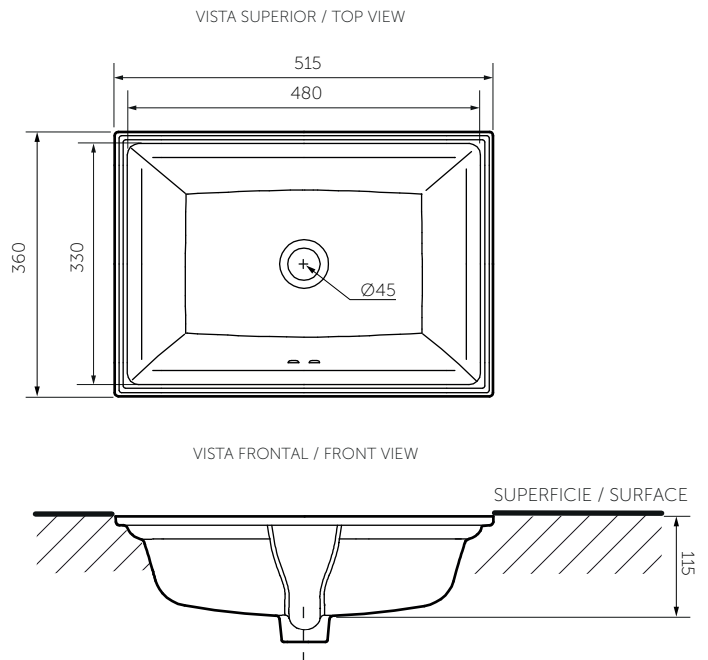

Cuidados y limpieza

Care and cleaning

- Para la limpieza, utilice un detergente suave como jabón líquido de PH neutro y agua tibia.
- No utilice limpiadores abrasivos que puedan rayar u opacar la superficie.
- No use limpiadores que contengan CLORO, este químico puede causarle daños a la pieza.
- Siempre pruebe la solución de limpieza en un área oculta antes de aplicarla a toda la superficie.
- Limpie con un trapo y enjuague completa e inmediatamente con agua después de aplicar limpiadores.
- Enjuague y seque las superficies cercanas que se hayan rociado.
- For best cleaning results use a mild soap with neutral PH and warm water.
- Do not use abrasive cleaners since they might scratch the surface.
- Do not clean ceramic area with CHLORINE'S substances will cause damage on the piece.
- Always test cleaning products on a small hidden area before applying it to the entire product.
- After using cleaners, rinse the surface using water and dry with a cloth.

Plano técnico

Technical Drawing

LAVAMANOS DE INCRUSTAR
UNDERCOUNTER LAVATORY

GARANTÍA DE POR VIDA
LIFETIME WARRANTY

CERTIFICACIÓN DE PRODUCTO IAPMO
IAPMO PRODUCT CERTIFICATION

Color
Color

Blanco
White

Productos relacionados

Related products

- Grifería lavamanos de pared monocontrol PROVENCE; ref. 784180001
- PROVENCE single lever wall lavatory faucet; ref. 784180001
- Grifería lavamanos 8 pulgadas PROVENCE; ref. 784190001
- PROVENCE 8 inches lavatory faucet; ref. 784190001
- Desagüe Pop-Up con rebose American Standard; ref.935600001
- American Standard Pop-Up drain with overflow; ref. 935600001
- Kit accesorios x 4 PROVENCE; ref. 784360001
- PROVENCE Bath accessories set x 4; ref. 784360001